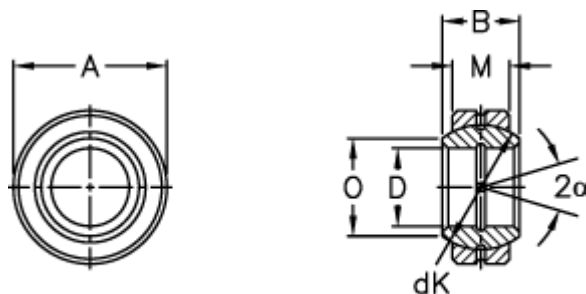

Varenummer: 03501140
Beskrivelse: Fluro Ledleje GE 140E-2RS

Mål

Str. 6–12 uden smørerille

A	= 210 0 -0,030
B	= 90
D	= 140 0 -0,025
dK	= 180
Dynamisk belastning C (kN)	= 1080
Kipvinkel	= 7
M	= 70
O	= 155.8

Statisk belastning C0 (kN)	= 5400
Vægt	= 11000